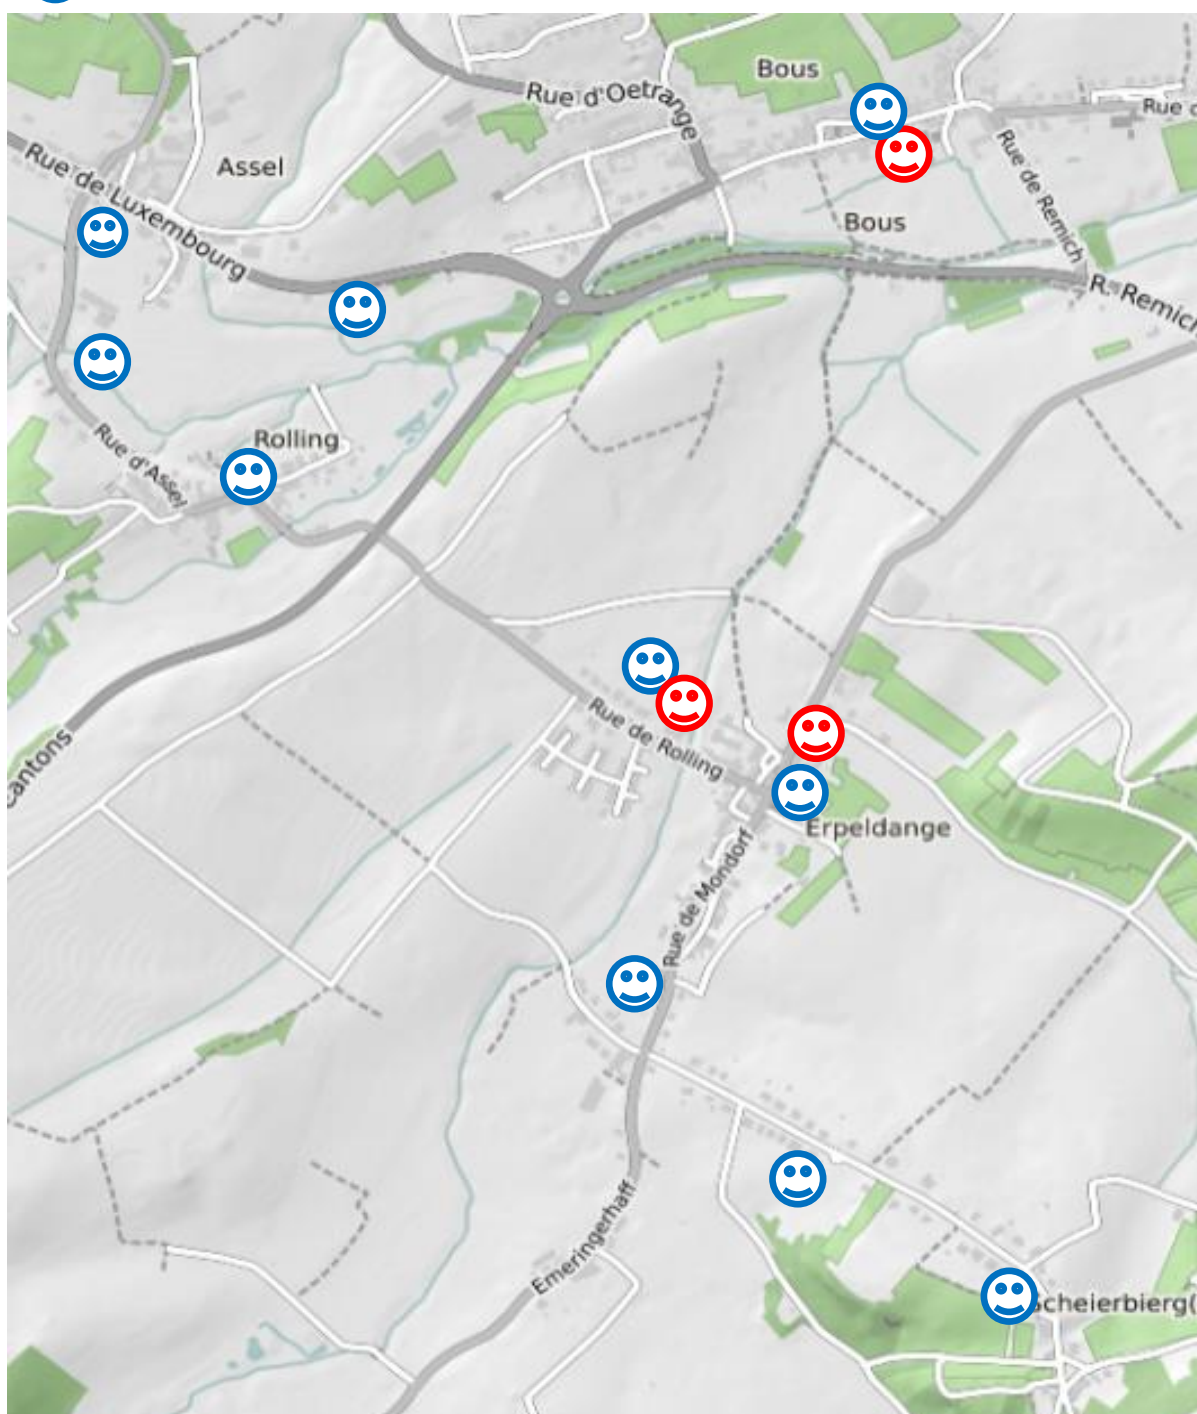

Midi – Aller – Retour - Voyages Vandivinit

Trajet Erpeldange - Rolling - Assel - Bous

Bus avec 56 places assises

La course de 11 :45 heures est réservée aux élèves du cycle 1.

Rentrée			Itinéraire	Retour
Lu, Ma, Me, Je, Ve	Lu, Me, Ve	Ma, Je		Lu, Me, Ve
11 :45	12 :07	12 :12	Bous – École	
11 :49	12 :09	12 :14	Erpeldange – Rue de Mondorf (Kräizgaass)	13 :42
11 :50	12 :10	12 :15	Erpeldange – Rue Nauwiss	13 :44
11 :51	12 :11	12 :16	Erpeldange – Rue Scheuerberg 1	13 :45
11 :52	12 :12	12 :17	Erpeldange – Rue Scheuerberg 2	13 :46
11 :55	12 :15	12 :20	Erpeldange – Rue de Rolling	13 :49
11 :57	12 :17	12 :22	Rolling – Centre	13 :51
11 :58	12 :18	12 :23	Rolling – Ancienne École	13 :52
12 :00	12 :20	12 :25	Assel – Centre	13 :54
12 :01	12 :21	12 :26	Assel – Ancien camping Rue de Luxembourg	13 :55
			Bous – École	13 :58

Commune de Bous

Arrêts des bus scolaires (annexe bus 1)

Matin et Soir

 Trajet Erpeldange - Bous

Midi

 Trajet Erpeldange - Rolling - Assel – Bous

École fondamentale Bous

Transport scolaire

2022/2023

Bus 2

Matin – Aller – Voyages Weber

Erpeldange Nauwiss – Erpeldange Scheuerberg – Rolling – Assel –Bous

Bus avec 56 places assises

Matin - Aller	Itinéraire	
07 :39	Erpeldange – Rue Nauwiss	
07 :41	Erpeldange – Rue Scheuerberg 1	
07 :45	Erpeldange – Rue Scheuerberg 2	
07 :50	Rolling – Centre	
07 :52	Rolling – Ancienne École	
07 :54	Assel – Centre	
07 :56	Assel – Ancien camping Rue de Luxembourg	
07 :58	Bous – École	

Soir - Retour – Voyages Weber

Bous – Erpeldange Nauwiss – Erpeldange Scheuerberg - Rolling – Assel

Bus avec 56 places assises

Soir Retour	Itinéraire	
15 :52	Bous – École	
15 :55	Erpeldange – Rue Nauwiss	
15 :57	Erpeldange – Rue Scheuerberg 1	
15 :58	Erpeldange – Rue Scheuerberg 2	
16 :02	Rolling – Centre	
16 :04	Rolling – Ancienne École	
16 :06	Assel – Centre	
16 :08	Assel – Ancien camping Rue de Luxembourg	